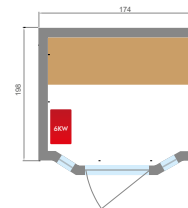

PUNTOS FUERTES

Carpintería 100% de abeto canadiense

Estufa Harvia incluida

Luz debajo del banco

Kit de sauna incluido

Atmósfera tenue

CARACTERISTICAS

Capacidad	2 Plazas	3 Plazas	3/4 Plazas	4 Plazas
Modelo	Zen 2	Zen 3	Zen 3C	Zen 4
Dimensiones del suelo	110 x 120 cm	153 x 110 cm	150 x 150 cm	198 x 174 cm
Dimensiones totales	110 x 120 x 190 cm	153 x 110 x 190 cm	150 x 150 x 200 cm	198 x 174 x 200 cm
Estructura	100% madera de abeto canadiense			
Equipo	Kit de sauna: cucharón y cubo de madera, termómetro, higrómetro y reloj de arena tradicional			
Puerta	Vidrio seguro de 8 mm de espesor			
Alimentación	230V - 50Hz			
Peso	120 kg	186 kg	150 kg	232 kg
Garantía	Electrónica 2 años / Carpintería 4 años			
Referencia	SN-ZEN-2	SN-ZEN-3	SN-ZEN-3C	SN-ZEN-4