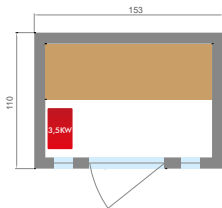

PUNTOS FUERTES

Carpintería 100% de abeto canadiense

Estufa Harvia incluida

Luz debajo del banco

Kit de sauna incluido

Atmósfera tenue

CARACTERISTICAS

Capacidad	2 Plazas	3 Plazas	3/4 Plazas	4 Plazas
Modelo	Zen 2	Zen 3	Zen 3C	Zen 4
Dimensiones del suelo	110 x 120 cm	153 x 110 cm	150 x 150 cm	198 x 174 cm
Dimensiones totales	110 x 120 x 190 cm	153 x 110 x 190 cm	150 x 150 x 200 cm	198 x 174 x 200 cm
Estructura	100% madera de abeto canadiense			
Equipo	Kit de sauna: cucharón y cubo de madera, termómetro, higrómetro y reloj de arena tradicional			
Puerta	Vidrio seguro de 8 mm de espesor			
Alimentación	230V - 50Hz			
Peso	120 kg	186 kg	150 kg	232 kg
Garantía	Electrónica 2 años / Carpintería 4 años			
Referencia	SN-ZEN-2	SN-ZEN-3	SN-ZEN-3C	SN-ZEN-4