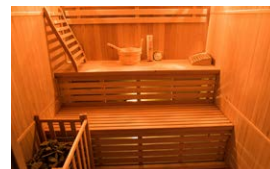

**TECNOLOGÍA
VAPOR**

ZEN

CABINA DE VAPOR

Déjese seducir por una sauna tradicional y auténtica con un aspecto natural. El Zen seduce con su madera de abeto canadiense en bruto, así como con su impecable ejecución.

Disponible como banco simple o doble según el modelo, está equipado con luces de guía superiores y debajo del banco para un ambiente relajado y agradable.

El Zen se suministra completo con su estufa Harvia finlandesa y piedras de lava, así como su kit de sauna tradicional (cubo, cucharón, termómetro / higrómetro y reloj de arena).

PUNTOS FUERTES

Carpintería 100% de abeto canadiense

Estufa Harvia incluida

Luz debajo del banco

Kit de sauna incluido

Atmósfera tenue

CARACTERISTICAS

Capacidad	2 Plazas	3 Plazas	3/4 Plazas	4 Plazas
Modelo	Zen 2	Zen 3	Zen 3C	Zen 4
Dimensiones del suelo	110 x 120 cm	153 x 110 cm	150 x 150 cm	198 x 174 cm
Dimensiones totales	110 x 120 x 190 cm	153 x 110 x 190 cm	150 x 150 x 200 cm	198 x 174 x 200 cm
Estructura	100% madera de abeto canadiense			
Equipo	Kit de sauna: cucharón y cubo de madera, termómetro, higrómetro y reloj de arena tradicional			
Puerta	Vidrio seguro de 8 mm de espesor			
Alimentación	230V - 50Hz			
Peso	120 kg	186 kg	150 kg	232 kg
Garantía	Electrónica 2 años / Carpintería 4 años			
Referencia	SN-ZEN-2	SN-ZEN-3	SN-ZEN-3C	SN-ZEN-4