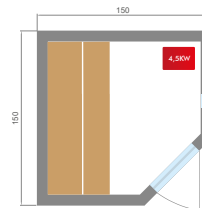

PUNTOS FUERTES

Carpintería 100% de abeto canadiense

Estufa Harvia incluida

Luz debajo del banco

Kit de sauna incluido

Atmósfera tenue

CARACTERISTICAS

Capacidad	2 Plazas	3 Plazas	3/4 Plazas	4 Plazas
Modelo	Zen 2	Zen 3	Zen 3C	Zen 4
Dimensiones del suelo	110 x 120 cm	153 x 110 cm	150 x 150 cm	198 x 174 cm
Dimensiones totales	110 x 120 x 190 cm	153 x 110 x 190 cm	150 x 150 x 200 cm	198 x 174 x 200 cm
Estructura	100% madera de abeto canadiense			
Equipo	Kit de sauna: cucharón y cubo de madera, termómetro, higrómetro y reloj de arena tradicional			
Puerta	Vidrio seguro de 8 mm de espesor			
Alimentación	230V - 50Hz			
Peso	120 kg	186 kg	150 kg	232 kg
Garantía	Electrónica 2 años / Carpintería 4 años			
Referencia	SN-ZEN-2	SN-ZEN-3	SN-ZEN-3C	SN-ZEN-4