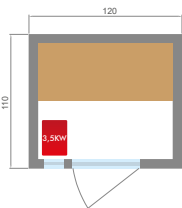

PUNTOS FUERTES

Carpintería 100% de abeto canadiense

Estufa Harvia incluida

Luz debajo del banco

Kit de sauna incluido

Atmósfera tenue

CARACTERISTICAS

Capacidad	2 Plazas	3 Plazas	3/4 Plazas	4 Plazas
Modelo	Zen 2	Zen 3	Zen 3C	Zen 4
Dimensiones del suelo	110 x 120 cm	153 x 110 cm	150 x 150 cm	198 x 174 cm
Dimensiones totales	110 x 120 x 190 cm	153 x 110 x 190 cm	150 x 150 x 200 cm	198 x 174 x 200 cm
Estructura	100% madera de abeto canadiense			
Equipo	Kit de sauna: cucharón y cubo de madera, termómetro, higrómetro y reloj de arena tradicional			
Puerta	Vidrio seguro de 8 mm de espesor			
Alimentación	230V - 50Hz			
Peso	120 kg	186 kg	150 kg	232 kg
Garantía	Electrónica 2 años / Carpintería 4 años			
Referencia	SN-ZEN-2	SN-ZEN-3	SN-ZEN-3C	SN-ZEN-4