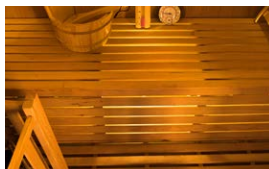

**TECNOLOGÍA
VAPOR**

ZEN

CABINA DE VAPOR

Déjese seducir por una sauna tradicional y auténtica con un aspecto natural. El Zen seduce con su madera de abeto canadiense en bruto, así como con su impecable ejecución.

Disponible como banco simple o doble según el modelo, está equipado con luces de guía superiores y debajo del banco para un ambiente relajado y agradable.

El Zen se suministra completo con su estufa Harvia finlandesa y piedras de lava, así como su kit de sauna tradicional (cubo, cucharón, termómetro / higrómetro y reloj de arena).

PUNTOS FUERTES

Carpintería 100% de abeto canadiense

Estufa Harvia incluida

Luz debajo del banco

Kit de sauna incluido

Atmósfera tenue

CARACTERISTICAS

Capacidad	2 Plazas	3 Plazas	3/4 Plazas	4 Plazas
Modelo	Zen 2	Zen 3	Zen 3C	Zen 4
Dimensiones del suelo	110 x 120 cm	153 x 110 cm	150 x 150 cm	198 x 174 cm
Dimensiones totales	110 x 120 x 190 cm	153 x 110 x 190 cm	150 x 150 x 200 cm	198 x 174 x 200 cm
Estructura	100% madera de abeto canadiense			
Equipo	Kit de sauna: cucharón y cubo de madera, termómetro, higrómetro y reloj de arena tradicional			
Puerta	Vidrio seguro de 8 mm de espesor			
Alimentación	230V - 50Hz			
Peso	120 kg	186 kg	150 kg	232 kg
Garantía	Electrónica 2 años / Carpintería 4 años			
Referencia	SN-ZEN-2	SN-ZEN-3	SN-ZEN-3C	SN-ZEN-4